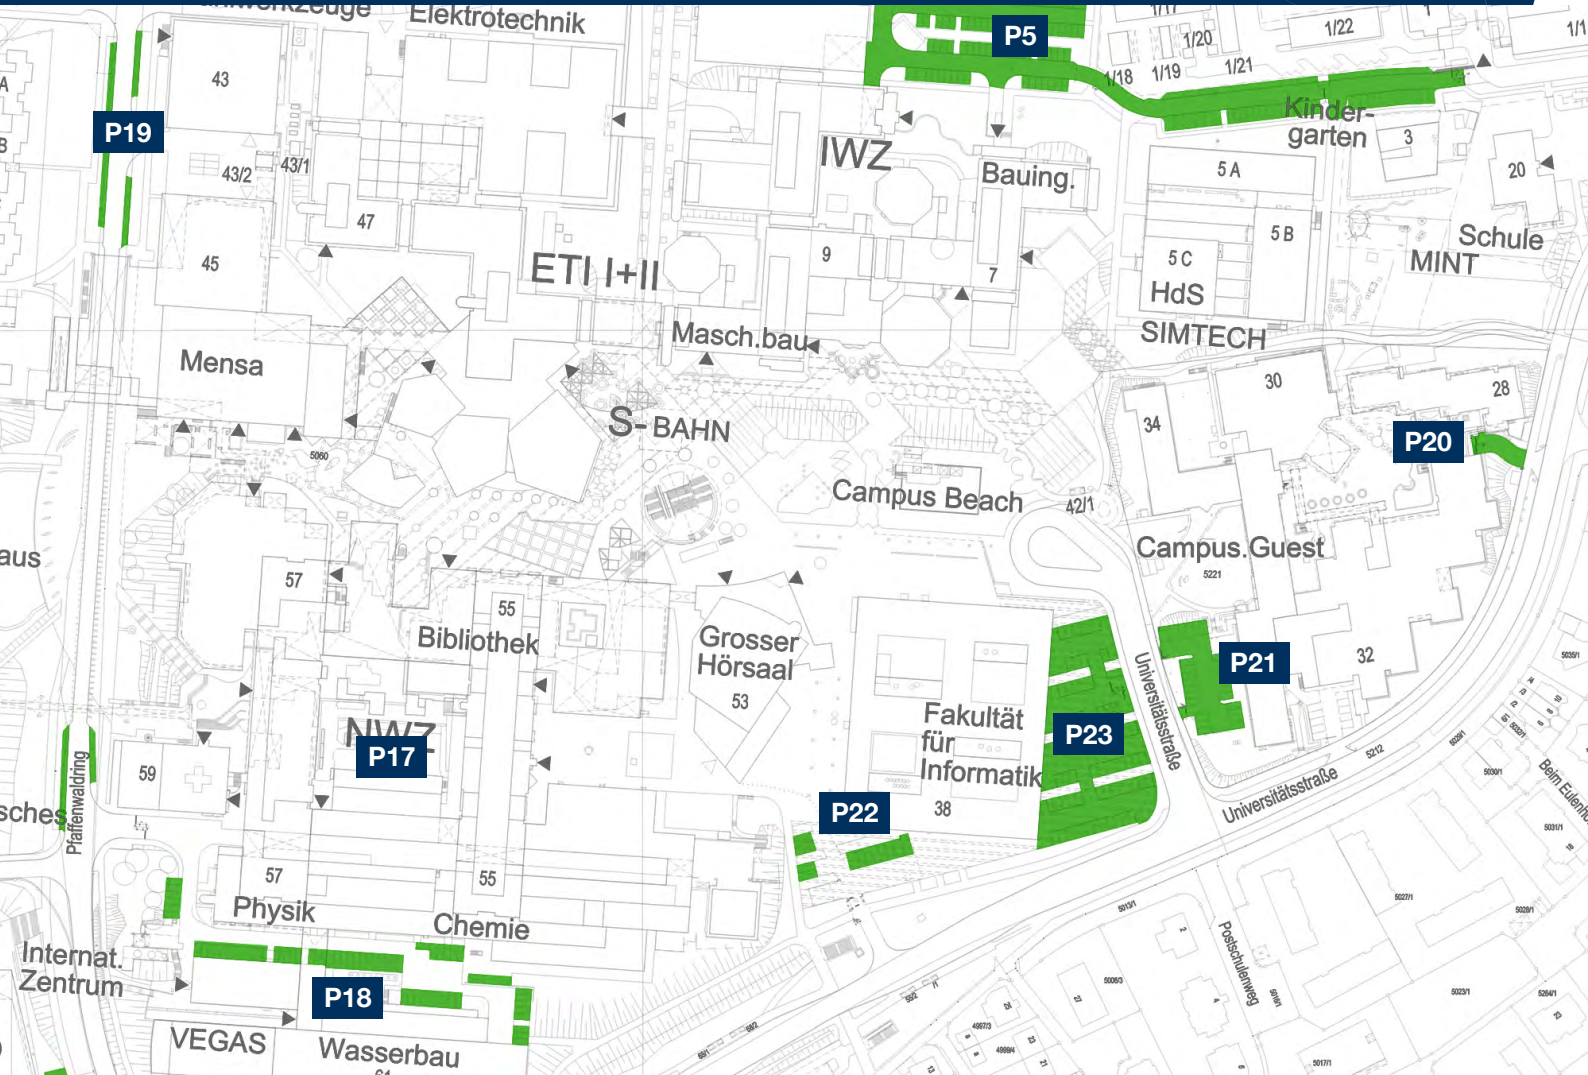

Parkareal Campus Vaihingen | Mitte